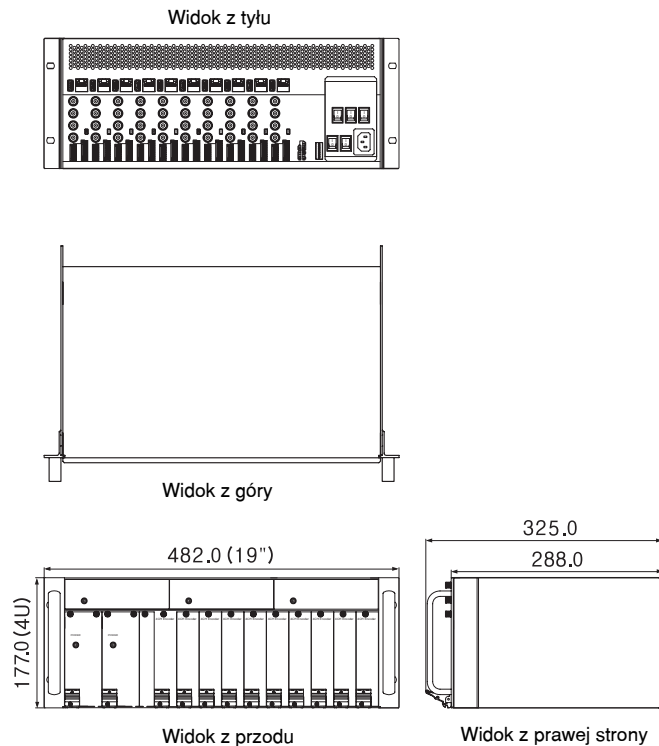

Wymiary [mm]

Oficjalny Przedstawiciel
w Polsce

Nsytch®

Nowe Systemy i Technologie

Nsytch Sp. z o.o.
02-758 Warszawa Ul. Mangalia 4
Tel: (22) 8287907 8287908
Fax: (22) 8287909
<http://www.nsytech.pl>
e-mail: nsytech@nsytech.pl