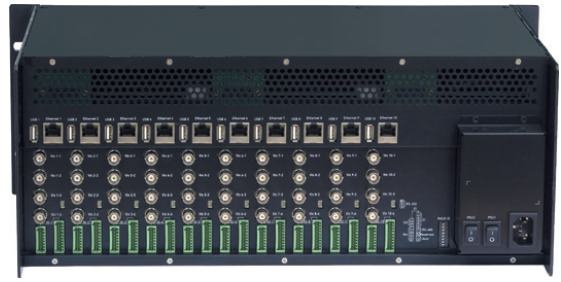

NVE40K-B

19-calowa półka 4U na sieciowe video serwery, do montażu w szafie "Rack"

- Możliwość zainstalowania do 10 czterokanałowych sieciowych video serwerów
- Wydajność półki wynosi aż 40 kanałów (z rozdzielcz. D1) po zainstalowaniu 10 serwerów
- Wymiana uszkodzonych modułów (serwery, wentylatory, zasilanie) możliwa jest bez konieczności przerywania pracy pozostałych modułów półki
- Diagnostyka zainstalowanego sprzętu
- Identyfikacja poszczególnych półek i ich modułów w celu łatwej obsługi oraz konserwacji
- Wykrywanie trybu pracy zasilaczy (automatyczna diagnostyka)
- Wykrywanie trybu pracy wentylatorów (automatyczna diagnostyka)
- Wbudowany czujnik temperatury
- Konstrukcja zaprojektowana tak, aby zminimalizować awaryjność pracy

Specyfikacja

Konstrukcja i materiał	19 cali/4U, aluminium
Liczba slotów	10 (typu "hot swapable")
Zasilanie	90~264 V AC, 47~63 Hz, 2 A
Typ zasilania	Dwukierunkowe
Wentylator	1800 obr./min. (x3) (typu "hot swapable")
Temperatura	0~60 st. C (32~140 st. F)
Wilgotność	Do 85%
Wymiary (Szer. x Wys. x Głęb.) (mm)	(482 x 177 x 325)
Waga	6,9 kg + 380 g (NVC4000-R40) x 10 6,9 kg + 180 g (NVE4000A-R40) x 10
Pobór mocy	Standardowo 140 W przy pełnym załadowaniu
Obsługa modułów	NVC4000-R40 (dla 40 kanałowej półki) NVE4000A-R40 (dla 40 kanałowej półki)